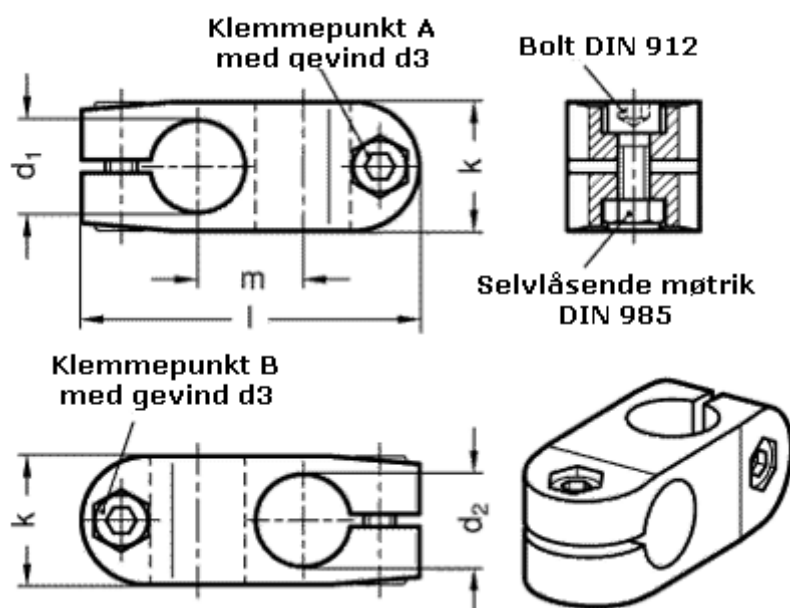

Varenummer: 20131B18B182BL
Beskrivelse: E+G Kryds forbinder
GN131-B18-B18-2-BL

Mål

d1	= 18
d2	= 18
d3	= M 6
k	= 25
l1	= 64
m	= 20

Vippehåndtag = GN 911-M 6-""22, skal bestilles separat